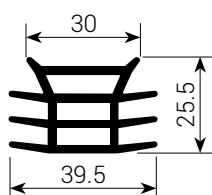

S 20/50 Eck
для шва 20 мм

S 30/60
для шва 30 мм

S 30/60 Eck
для шва 30 мм

ТИП KE

KE 1 corner
для шва 15–25 мм

KE 2
для шва 15–25 мм

KE 3 corner
для шва 23–34 мм

KE 4 corner
для шва 23–34 мм

ТИП KLP

KLP-3

KLP-4

KLP-5

KLP-6

KLP-7

тип КА

КА 22/21
для шва 15 мм

КА 22/24
для шва 18 мм

КА 30/28
для шва 22 мм

КА 50/50
для шва 30–40 мм

тип ВН

BN 10
для шва 8–13 мм

BN 15
для шва 13–20 мм

BN 20
для шва 20–26 мм

BN 25
для шва 25–32 мм

BN 30
для шва 30–38 мм

BN 40
для шва 37–43 мм

BN 50
для шва 43–52 мм

BN 60
для шва 50–65 мм