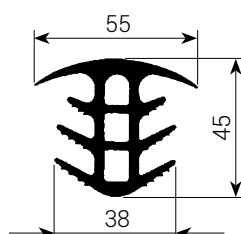

Уплотнительные профили WATEM

тип EP

EP 35/35/15
для шва 10 мм

EP 21/25/19
для шва 10–12 мм

EP 30/35/20
для шва 15 мм

EP 45/35/20 Eск
для шва 15 мм

EP 35/45/28
для шва 20 мм

EP 35/28/28 Eск
для шва 20 мм

EP 45/55/38
для шва 30 мм

EP 45/36/38 Eск
для шва 30 мм

EP 35/35/30
для шва 20 мм

EP 45/50/40
для шва 30 мм

ТИП S

S 45/50/90
для шва 30–40 мм

S 45/50/75 Eck
для шва 30–40 мм

S 20/50
для шва 20 мм

S 20/50 Eck
для шва 20 мм

S 30/60
для шва 30 мм

S 30/60 Eck
для шва 30 мм

ТИП KE

KE 1 corner
для шва 15–25 мм

KE 2
для шва 15–25 мм

KE 3 corner
для шва 23–34 мм

KE 4 corner
для шва 23–34 мм

КА 22/24
для шва 18 мм

КА 30/28
для шва 22 мм

КА 50/50
для шва 30–40 мм

тип ВН

BN 10
для шва 8–13 мм

BN 15
для шва 13–20 мм

BN 20
для шва 20–26 мм

BN 25
для шва 25–32 мм