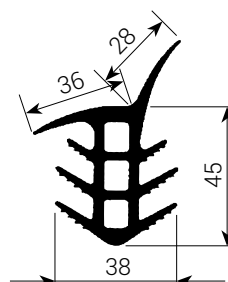

Уплотнительные профили WATEM

тип EP

EP 35/35/15
для шва 10 мм

EP 21/25/19
для шва 10–12 мм

EP 30/35/20
для шва 15 мм

EP 45/35/20 Eск
для шва 15 мм

EP 35/45/28
для шва 20 мм

EP 35/28/28 Eск
для шва 20 мм

EP 45/55/38
для шва 30 мм

EP 45/36/38 Eск
для шва 30 мм

EP 35/35/30
для шва 20 мм

EP 45/50/40
для шва 30 мм

ТИП S

S 45/50/90
для шва 30–40 мм

S 45/50/75 Eck
для шва 30–40 мм

S 20/50
для шва 20 мм

S 20/50 Eck
для шва 20 мм

S 30/60
для шва 30 мм

S 30/60 Eck
для шва 30 мм

ТИП KE

KE 1 corner
для шва 15–25 мм

KE 2
для шва 15–25 мм

KE 3 corner
для шва 23–34 мм

KE 4 corner
для шва 23–34 мм

КА 22/24
для шва 18 мм

КА 30/28
для шва 22 мм

КА 50/50
для шва 30–40 мм

тип ВН

BN 10
для шва 8–13 мм

BN 15
для шва 13–20 мм

BN 20
для шва 20–26 мм

BN 25
для шва 25–32 мм