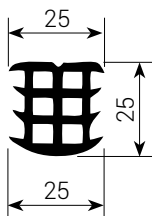

S 20/50 Eck
для шва 20 мм

S 30/60
для шва 30 мм

S 30/60 Eck
для шва 30 мм

ТИП KE

KE 1 corner
для шва 15–25 мм

KE 2
для шва 15–25 мм

KE 3 corner
для шва 23–34 мм

KE 4 corner
для шва 23–34 мм

КА 22/24
для шва 18 мм

КА 30/28
для шва 22 мм

КА 50/50
для шва 30–40 мм

тип ВН

BN 10
для шва 8–13 мм

BN 15
для шва 13–20 мм

BN 20
для шва 20–26 мм

BN 25
для шва 25–32 мм

BN 30
для шва 30–38 мм

BN 40
для шва 37–43 мм

BN 50
для шва 43–52 мм

BN 60
для шва 50–65 мм