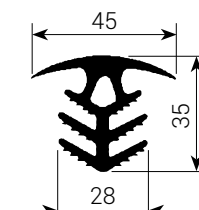

Уплотнительные профили WATEM

тип EP

EP 35/35/15
для шва 10 мм

EP 21/25/19
для шва 10–12 мм

EP 30/35/20
для шва 15 мм

EP 45/35/20 Eск
для шва 15 мм

EP 35/45/28
для шва 20 мм

EP 35/28/28 Eск
для шва 20 мм

EP 45/55/38
для шва 30 мм

EP 45/36/38 Eск
для шва 30 мм

EP 35/35/30
для шва 20 мм

EP 45/50/40
для шва 30 мм

ТИП S

S 45/50/90
для шва 30–40 мм

S 45/50/75 Eck
для шва 30–40 мм

S 20/50
для шва 20 мм

S 20/50 Eck
для шва 20 мм

S 30/60
для шва 30 мм

S 30/60 Eck
для шва 30 мм

ТИП KE

KE 1 corner
для шва 15–25 мм

KE 2
для шва 15–25 мм

KE 3 corner
для шва 23–34 мм

KE 4 corner
для шва 23–34 мм

КА 22/24
для шва 18 мм

КА 30/28
для шва 22 мм

КА 50/50
для шва 30–40 мм

тип ВН

BN 10
для шва 8–13 мм

BN 15
для шва 13–20 мм

BN 20
для шва 20–26 мм

BN 25
для шва 25–32 мм