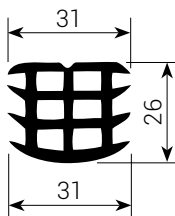

S 20/50 Eck
для шва 20 мм

S 30/60
для шва 30 мм

S 30/60 Eck
для шва 30 мм

ТИП KE

KE 1 corner
для шва 15–25 мм

KE 2
для шва 15–25 мм

KE 3 corner
для шва 23–34 мм

KE 4 corner
для шва 23–34 мм

КА 22/24
для шва 18 мм

КА 30/28
для шва 22 мм

КА 50/50
для шва 30–40 мм

тип ВН

BN 10
для шва 8–13 мм

BN 15
для шва 13–20 мм

BN 20
для шва 20–26 мм

BN 25
для шва 25–32 мм

BN 30
для шва 30–38 мм

BN 40
для шва 37–43 мм

BN 50
для шва 43–52 мм

BN 60
для шва 50–65 мм