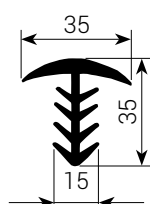

Уплотнительные профили WATEM

тип EP

EP 35/35/15
для шва 10 мм

EP 21/25/19
для шва 10–12 мм

EP 30/35/20
для шва 15 мм

EP 45/35/20 Eск
для шва 15 мм

EP 35/45/28
для шва 20 мм

EP 35/28/28 Eск
для шва 20 мм

EP 45/55/38
для шва 30 мм

EP 45/36/38 Eск
для шва 30 мм

EP 35/35/30
для шва 20 мм

EP 45/50/40
для шва 30 мм

ТИП S

S 45/50/90
для шва 30–40 мм

S 45/50/75 Eck
для шва 30–40 мм

S 20/50
для шва 20 мм

S 20/50 Eck
для шва 20 мм

S 30/60
для шва 30 мм

S 30/60 Eck
для шва 30 мм

ТИП KE

KE 1 corner
для шва 15–25 мм

KE 2
для шва 15–25 мм

KE 3 corner
для шва 23–34 мм

KE 4 corner
для шва 23–34 мм

КА 22/24
для шва 18 мм

КА 30/28
для шва 22 мм

КА 50/50
для шва 30–40 мм

тип ВН

BN 10
для шва 8–13 мм

BN 15
для шва 13–20 мм

BN 20
для шва 20–26 мм

BN 25
для шва 25–32 мм