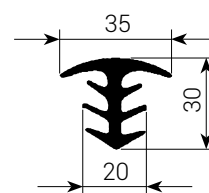

Уплотнительные профили WATEM

тип EP

EP 35/35/15
для шва 10 мм

EP 21/25/19
для шва 10–12 мм

EP 30/35/20
для шва 15 мм

EP 45/35/20 Eск
для шва 15 мм

EP 35/45/28
для шва 20 мм

EP 35/28/28 Eск
для шва 20 мм

EP 45/55/38
для шва 30 мм

EP 45/36/38 Eск
для шва 30 мм

EP 35/35/30
для шва 20 мм

EP 45/50/40
для шва 30 мм

ТИП S

S 45/50/90
для шва 30–40 мм

S 45/50/75 Eck
для шва 30–40 мм

S 20/50
для шва 20 мм

S 20/50 Eck
для шва 20 мм

S 30/60
для шва 30 мм

S 30/60 Eck
для шва 30 мм

ТИП KE

KE 1 corner
для шва 15–25 мм

KE 2
для шва 15–25 мм

KE 3 corner
для шва 23–34 мм

KE 4 corner
для шва 23–34 мм

КА 22/24
для шва 18 мм

КА 30/28
для шва 22 мм

КА 50/50
для шва 30–40 мм

тип ВН

BN 10
для шва 8–13 мм

BN 15
для шва 13–20 мм

BN 20
для шва 20–26 мм

BN 25
для шва 25–32 мм