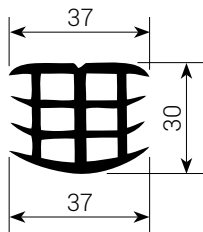

S 20/50 Eck
для шва 20 мм

S 30/60
для шва 30 мм

S 30/60 Eck
для шва 30 мм

ТИП KE

KE 1 corner
для шва 15–25 мм

KE 2
для шва 15–25 мм

KE 3 corner
для шва 23–34 мм

KE 4 corner
для шва 23–34 мм

КА 22/24
для шва 18 мм

КА 30/28
для шва 22 мм

КА 50/50
для шва 30–40 мм

тип ВН

BN 10
для шва 8–13 мм

BN 15
для шва 13–20 мм

BN 20
для шва 20–26 мм

BN 25
для шва 25–32 мм

BN 30
для шва 30–38 мм

BN 40
для шва 37–43 мм

BN 50
для шва 43–52 мм

BN 60
для шва 50–65 мм