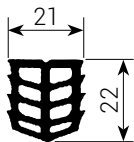

S 20/50 Eck
для шва 20 мм

S 30/60
для шва 30 мм

S 30/60 Eck
для шва 30 мм

ТИП KE

KE 1 corner
для шва 15–25 мм

KE 2
для шва 15–25 мм

KE 3 corner
для шва 23–34 мм

KE 4 corner
для шва 23–34 мм

ТИП KLP

KLP-3

KLP-4

KLP-5

KLP-6

KLP-7

тип КА

КА 22/21
для шва 15 мм

КА 22/24
для шва 18 мм

КА 30/28
для шва 22 мм

КА 50/50
для шва 30–40 мм

тип ВН

BN 10
для шва 8–13 мм

BN 15
для шва 13–20 мм

BN 20
для шва 20–26 мм

BN 25
для шва 25–32 мм