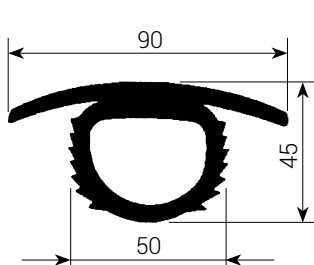

Уплотнительные профили WATEM

тип EP

EP 35/35/15
для шва 10 мм

EP 21/25/19
для шва 10–12 мм

EP 30/35/20
для шва 15 мм

EP 45/35/20 Eск
для шва 15 мм

EP 35/45/28
для шва 20 мм

EP 35/28/28 Eск
для шва 20 мм

EP 45/55/38
для шва 30 мм

EP 45/36/38 Eск
для шва 30 мм

EP 35/35/30
для шва 20 мм

EP 45/50/40
для шва 30 мм

ТИП S

S 45/50/90
для шва 30–40 мм

S 45/50/75 Eck
для шва 30–40 мм

S 20/50
для шва 20 мм

S 20/50 Eck
для шва 20 мм

S 30/60
для шва 30 мм

S 30/60 Eck
для шва 30 мм

ТИП KE

KE 1 corner
для шва 15–25 мм

KE 2
для шва 15–25 мм

KE 3 corner
для шва 23–34 мм

KE 4 corner
для шва 23–34 мм

КА 22/24
для шва 18 мм

КА 30/28
для шва 22 мм

КА 50/50
для шва 30–40 мм

тип ВН

BN 10
для шва 8–13 мм

BN 15
для шва 13–20 мм

BN 20
для шва 20–26 мм

BN 25
для шва 25–32 мм