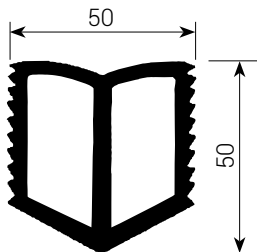

EP 45/55/38
для шва 30 мм

EP 45/36/38 Eск
для шва 30 мм

EP 35/35/30
для шва 20 мм

EP 45/50/40
для шва 30 мм

ТИП S

S 45/50/90
для шва 30–40 мм

S 45/50/75 Eck
для шва 30–40 мм

S 20/50
для шва 20 мм

S 20/50 Eck
для шва 20 мм

S 30/60
для шва 30 мм

S 30/60 Eck
для шва 30 мм

ТИП KE

KE 1 corner
для шва 15–25 мм

KE 2
для шва 15–25 мм

KE 3 corner
для шва 23–34 мм

KE 4 corner
для шва 23–34 мм

КА 22/24
для шва 18 мм

КА 30/28
для шва 22 мм

КА 50/50
для шва 30–40 мм

тип ВН

BN 10
для шва 8–13 мм

BN 15
для шва 13–20 мм

BN 20
для шва 20–26 мм

BN 25
для шва 25–32 мм

BN 30
для шва 30–38 мм

BN 40
для шва 37–43 мм

BN 50
для шва 43–52 мм

BN 60
для шва 50–65 мм