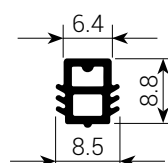

EP 45/55/38
для шва 30 мм

EP 45/36/38 Eск
для шва 30 мм

EP 35/35/30
для шва 20 мм

EP 45/50/40
для шва 30 мм

ТИП S

S 45/50/90
для шва 30–40 мм

S 45/50/75 Eck
для шва 30–40 мм

S 20/50
для шва 20 мм

S 20/50 Eck
для шва 20 мм

S 30/60
для шва 30 мм

S 30/60 Eck
для шва 30 мм

ТИП KE

KE 1 corner
для шва 15–25 мм

KE 2
для шва 15–25 мм

KE 3 corner
для шва 23–34 мм

KE 4 corner
для шва 23–34 мм

ТИП KLP

KLP-3

KLP-4

KLP-5

KLP-6

KLP-7

тип КА

КА 22/21
для шва 15 мм

КА 22/24
для шва 18 мм

КА 30/28
для шва 22 мм

КА 50/50
для шва 30–40 мм

тип ВН

BN 10
для шва 8–13 мм

BN 15
для шва 13–20 мм

BN 20
для шва 20–26 мм

BN 25
для шва 25–32 мм