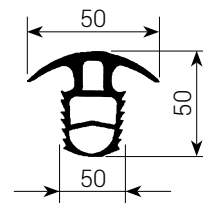

EP 45/55/38
для шва 30 мм

EP 45/36/38 Eск
для шва 30 мм

EP 35/35/30
для шва 20 мм

EP 45/50/40
для шва 30 мм

ТИП S

S 45/50/90
для шва 30–40 мм

S 45/50/75 Eck
для шва 30–40 мм

S 20/50
для шва 20 мм

S 20/50 Eck
для шва 20 мм

S 30/60
для шва 30 мм

S 30/60 Eck
для шва 30 мм

ТИП KE

KE 1 corner
для шва 15–25 мм

KE 2
для шва 15–25 мм

KE 3 corner
для шва 23–34 мм

KE 4 corner
для шва 23–34 мм

КА 22/24
для шва 18 мм

КА 30/28
для шва 22 мм

КА 50/50
для шва 30–40 мм

тип ВН

BN 10
для шва 8–13 мм

BN 15
для шва 13–20 мм

BN 20
для шва 20–26 мм

BN 25
для шва 25–32 мм

BN 30
для шва 30–38 мм

BN 40
для шва 37–43 мм

BN 50
для шва 43–52 мм

BN 60
для шва 50–65 мм