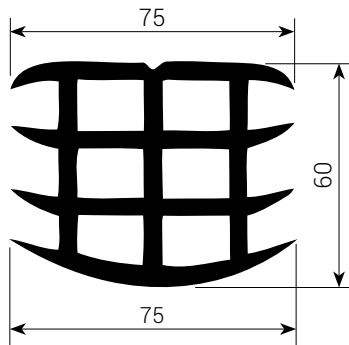

S 20/50 Eck
для шва 20 мм

S 30/60
для шва 30 мм

S 30/60 Eck
для шва 30 мм

ТИП KE

KE 1 corner
для шва 15–25 мм

KE 2
для шва 15–25 мм

KE 3 corner
для шва 23–34 мм

KE 4 corner
для шва 23–34 мм

КА 22/24
для шва 18 мм

КА 30/28
для шва 22 мм

КА 50/50
для шва 30–40 мм

тип ВН

BN 10
для шва 8–13 мм

BN 15
для шва 13–20 мм

BN 20
для шва 20–26 мм

BN 25
для шва 25–32 мм

BN 30
для шва 30–38 мм

BN 40
для шва 37–43 мм

BN 50
для шва 43–52 мм

BN 60
для шва 50–65 мм