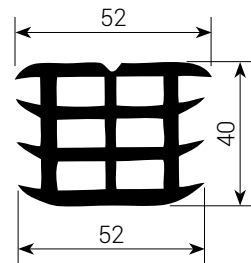

S 20/50 Eck
для шва 20 мм

S 30/60
для шва 30 мм

S 30/60 Eck
для шва 30 мм

ТИП KE

KE 1 corner
для шва 15–25 мм

KE 2
для шва 15–25 мм

KE 3 corner
для шва 23–34 мм

KE 4 corner
для шва 23–34 мм

КА 22/24
для шва 18 мм

КА 30/28
для шва 22 мм

КА 50/50
для шва 30–40 мм

тип ВН

BN 10
для шва 8–13 мм

BN 15
для шва 13–20 мм

BN 20
для шва 20–26 мм

BN 25
для шва 25–32 мм

BN 30
для шва 30–38 мм

BN 40
для шва 37–43 мм

BN 50
для шва 43–52 мм

BN 60
для шва 50–65 мм