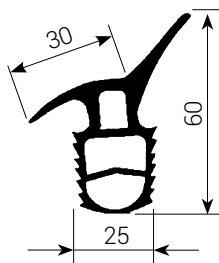

Уплотнительные профили WATEM

тип EP

EP 35/35/15
для шва 10 мм

EP 21/25/19
для шва 10–12 мм

EP 30/35/20
для шва 15 мм

EP 45/35/20 Eск
для шва 15 мм

EP 35/45/28
для шва 20 мм

EP 35/28/28 Eск
для шва 20 мм

EP 45/55/38
для шва 30 мм

EP 45/36/38 Eск
для шва 30 мм

EP 35/35/30
для шва 20 мм

EP 45/50/40
для шва 30 мм

ТИП S

S 45/50/90
для шва 30–40 мм

S 45/50/75 Eck
для шва 30–40 мм

S 20/50
для шва 20 мм

S 20/50 Eck
для шва 20 мм

S 30/60
для шва 30 мм

S 30/60 Eck
для шва 30 мм

ТИП KE

KE 1 corner
для шва 15–25 мм

KE 2
для шва 15–25 мм

KE 3 corner
для шва 23–34 мм

KE 4 corner
для шва 23–34 мм

КА 22/24
для шва 18 мм

КА 30/28
для шва 22 мм

КА 50/50
для шва 30–40 мм

тип ВН

BN 10
для шва 8–13 мм

BN 15
для шва 13–20 мм

BN 20
для шва 20–26 мм

BN 25
для шва 25–32 мм