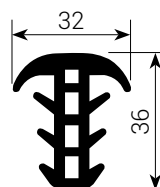

ТИП S

ТИП KE

ТИП KLP

KLP-4