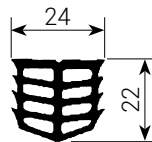

S 20/50 Eck
для шва 20 мм

S 30/60
для шва 30 мм

S 30/60 Eck
для шва 30 мм

ТИП KE

KE 1 corner
для шва 15–25 мм

KE 2
для шва 15–25 мм

KE 3 corner
для шва 23–34 мм

KE 4 corner
для шва 23–34 мм

ТИП KLP

KLP-3

KLP-4

KLP-5

KLP-6

KLP-7

тип КА

КА 22/21
для шва 15 мм

КА 22/24
для шва 18 мм

КА 30/28
для шва 22 мм

КА 50/50
для шва 30–40 мм

тип ВН

BN 10
для шва 8–13 мм

BN 15
для шва 13–20 мм

BN 20
для шва 20–26 мм

BN 25
для шва 25–32 мм