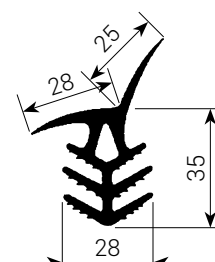

Уплотнительные профили WATEM

тип EP

EP 35/35/15
для шва 10 мм

EP 21/25/19
для шва 10–12 мм

EP 30/35/20
для шва 15 мм

EP 45/35/20 Eск
для шва 15 мм

EP 35/45/28
для шва 20 мм

EP 35/28/28 Eск
для шва 20 мм

EP 45/55/38
для шва 30 мм

EP 45/36/38 Eск
для шва 30 мм

EP 35/35/30
для шва 20 мм

EP 45/50/40
для шва 30 мм

ТИП S

S 45/50/90
для шва 30–40 мм

S 45/50/75 Eck
для шва 30–40 мм

S 20/50
для шва 20 мм

S 20/50 Eck
для шва 20 мм

S 30/60
для шва 30 мм

S 30/60 Eck
для шва 30 мм

ТИП KE

KE 1 corner
для шва 15–25 мм

KE 2
для шва 15–25 мм

KE 3 corner
для шва 23–34 мм

KE 4 corner
для шва 23–34 мм

КА 22/24
для шва 18 мм

КА 30/28
для шва 22 мм

КА 50/50
для шва 30–40 мм

тип ВН

BN 10
для шва 8–13 мм

BN 15
для шва 13–20 мм

BN 20
для шва 20–26 мм

BN 25
для шва 25–32 мм