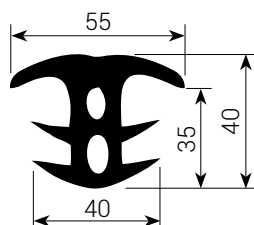

EP 45/55/38
для шва 30 мм

EP 45/36/38 Eск
для шва 30 мм

EP 35/35/30
для шва 20 мм

EP 45/50/40
для шва 30 мм

ТИП S

S 45/50/90
для шва 30–40 мм

S 45/50/75 Eck
для шва 30–40 мм

S 20/50
для шва 20 мм

S 20/50 Eck
для шва 20 мм

S 30/60
для шва 30 мм

S 30/60 Eck
для шва 30 мм

ТИП KE

KE 1 corner
для шва 15–25 мм

KE 2
для шва 15–25 мм

KE 3 corner
для шва 23–34 мм

KE 4 corner
для шва 23–34 мм

КА 22/24
для шва 18 мм

КА 30/28
для шва 22 мм

КА 50/50
для шва 30–40 мм

тип ВН

BN 10
для шва 8–13 мм

BN 15
для шва 13–20 мм

BN 20
для шва 20–26 мм

BN 25
для шва 25–32 мм

BN 30
для шва 30–38 мм

BN 40
для шва 37–43 мм

BN 50
для шва 43–52 мм

BN 60
для шва 50–65 мм