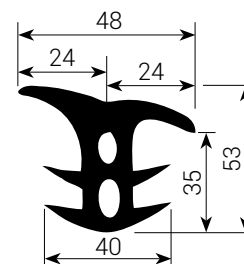

EP 45/55/38
для шва 30 мм

EP 45/36/38 Eск
для шва 30 мм

EP 35/35/30
для шва 20 мм

EP 45/50/40
для шва 30 мм

ТИП S

S 45/50/90
для шва 30–40 мм

S 45/50/75 Eck
для шва 30–40 мм

S 20/50
для шва 20 мм

S 20/50 Eck
для шва 20 мм

S 30/60
для шва 30 мм

S 30/60 Eck
для шва 30 мм

ТИП KE

KE 1 corner
для шва 15–25 мм

KE 2
для шва 15–25 мм

KE 3 corner
для шва 23–34 мм

KE 4 corner
для шва 23–34 мм

КА 22/24
для шва 18 мм

КА 30/28
для шва 22 мм

КА 50/50
для шва 30–40 мм

тип ВН

BN 10
для шва 8–13 мм

BN 15
для шва 13–20 мм

BN 20
для шва 20–26 мм

BN 25
для шва 25–32 мм

BN 30
для шва 30–38 мм

BN 40
для шва 37–43 мм

BN 50
для шва 43–52 мм

BN 60
для шва 50–65 мм