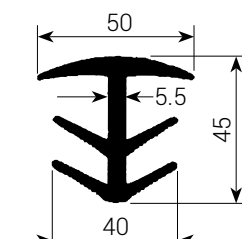

Уплотнительные профили WATEM

тип EP

EP 35/35/15
для шва 10 мм

EP 21/25/19
для шва 10–12 мм

EP 30/35/20
для шва 15 мм

EP 45/35/20 Eск
для шва 15 мм

EP 35/45/28
для шва 20 мм

EP 35/28/28 Eск
для шва 20 мм

EP 45/55/38
для шва 30 мм

EP 45/36/38 Eск
для шва 30 мм

EP 35/35/30
для шва 20 мм

EP 45/50/40
для шва 30 мм

ТИП S

S 45/50/90
для шва 30–40 мм

S 45/50/75 Eck
для шва 30–40 мм

S 20/50
для шва 20 мм

S 20/50 Eck
для шва 20 мм

S 30/60
для шва 30 мм

S 30/60 Eck
для шва 30 мм

ТИП KE

KE 1 corner
для шва 15–25 мм

KE 2
для шва 15–25 мм

KE 3 corner
для шва 23–34 мм

KE 4 corner
для шва 23–34 мм

КА 22/24
для шва 18 мм

КА 30/28
для шва 22 мм

КА 50/50
для шва 30–40 мм

тип ВН

BN 10
для шва 8–13 мм

BN 15
для шва 13–20 мм

BN 20
для шва 20–26 мм

BN 25
для шва 25–32 мм