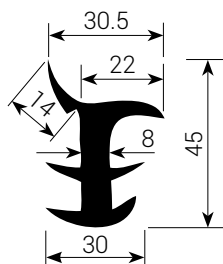

EP 45/55/38
для шва 30 мм

EP 45/36/38 Eск
для шва 30 мм

EP 35/35/30
для шва 20 мм

EP 45/50/40
для шва 30 мм

ТИП S

S 45/50/90
для шва 30–40 мм

S 45/50/75 Eck
для шва 30–40 мм

S 20/50
для шва 20 мм

S 20/50 Eck
для шва 20 мм

S 30/60
для шва 30 мм

S 30/60 Eck
для шва 30 мм

ТИП KE

KE 1 corner
для шва 15–25 мм

KE 2
для шва 15–25 мм

KE 3 corner
для шва 23–34 мм

KE 4 corner
для шва 23–34 мм

КА 22/24
для шва 18 мм

КА 30/28
для шва 22 мм

КА 50/50
для шва 30–40 мм

тип ВН

BN 10
для шва 8–13 мм

BN 15
для шва 13–20 мм

BN 20
для шва 20–26 мм

BN 25
для шва 25–32 мм

BN 30
для шва 30–38 мм

BN 40
для шва 37–43 мм

BN 50
для шва 43–52 мм

BN 60
для шва 50–65 мм