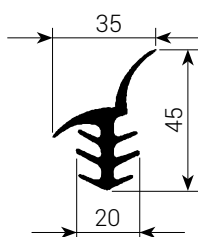

Уплотнительные профили WATEM

тип EP

EP 35/35/15
для шва 10 мм

EP 21/25/19
для шва 10–12 мм

EP 30/35/20
для шва 15 мм

EP 45/35/20 Eск
для шва 15 мм

EP 35/45/28
для шва 20 мм

EP 35/28/28 Eск
для шва 20 мм

EP 45/55/38
для шва 30 мм

EP 45/36/38 Eск
для шва 30 мм

EP 35/35/30
для шва 20 мм

EP 45/50/40
для шва 30 мм

ТИП S

S 45/50/90
для шва 30–40 мм

S 45/50/75 Eck
для шва 30–40 мм

S 20/50
для шва 20 мм

S 20/50 Eck
для шва 20 мм

S 30/60
для шва 30 мм

S 30/60 Eck
для шва 30 мм

ТИП KE

KE 1 corner
для шва 15–25 мм

KE 2
для шва 15–25 мм

KE 3 corner
для шва 23–34 мм

KE 4 corner
для шва 23–34 мм

КА 22/24
для шва 18 мм

КА 30/28
для шва 22 мм

КА 50/50
для шва 30–40 мм

тип ВН

BN 10
для шва 8–13 мм

BN 15
для шва 13–20 мм

BN 20
для шва 20–26 мм

BN 25
для шва 25–32 мм