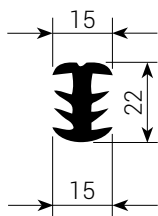

S 20/50 Eck
для шва 20 мм

S 30/60
для шва 30 мм

S 30/60 Eck
для шва 30 мм

ТИП KE

KE 1 corner
для шва 15–25 мм

KE 2
для шва 15–25 мм

KE 3 corner
для шва 23–34 мм

KE 4 corner
для шва 23–34 мм

КА 22/24
для шва 18 мм

КА 30/28
для шва 22 мм

КА 50/50
для шва 30–40 мм

тип ВН

BN 10
для шва 8–13 мм

BN 15
для шва 13–20 мм

BN 20
для шва 20–26 мм

BN 25
для шва 25–32 мм

BN 30
для шва 30–38 мм

BN 40
для шва 37–43 мм

BN 50
для шва 43–52 мм

BN 60
для шва 50–65 мм