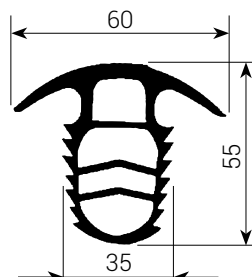

Уплотнительные профили WATEM

тип EP

EP 35/35/15
для шва 10 мм

EP 21/25/19
для шва 10–12 мм

EP 30/35/20
для шва 15 мм

EP 45/35/20 Eск
для шва 15 мм

EP 35/45/28
для шва 20 мм

EP 35/28/28 Eск
для шва 20 мм

EP 45/55/38
для шва 30 мм

EP 45/36/38 Eск
для шва 30 мм

EP 35/35/30
для шва 20 мм

EP 45/50/40
для шва 30 мм

ТИП S

S 45/50/90
для шва 30–40 мм

S 45/50/75 Eck
для шва 30–40 мм

S 20/50
для шва 20 мм

S 20/50 Eck
для шва 20 мм

S 30/60
для шва 30 мм

S 30/60 Eck
для шва 30 мм

ТИП KE

KE 1 corner
для шва 15–25 мм

KE 2
для шва 15–25 мм

KE 3 corner
для шва 23–34 мм

KE 4 corner
для шва 23–34 мм

КА 22/24
для шва 18 мм

КА 30/28
для шва 22 мм

КА 50/50
для шва 30–40 мм

тип ВН

BN 10
для шва 8–13 мм

BN 15
для шва 13–20 мм

BN 20
для шва 20–26 мм

BN 25
для шва 25–32 мм