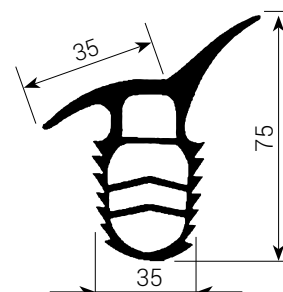

Уплотнительные профили WATEM

тип EP

EP 35/35/15
для шва 10 мм

EP 21/25/19
для шва 10–12 мм

EP 30/35/20
для шва 15 мм

EP 45/35/20 Eск
для шва 15 мм

EP 35/45/28
для шва 20 мм

EP 35/28/28 Eск
для шва 20 мм

EP 45/55/38
для шва 30 мм

EP 45/36/38 Eск
для шва 30 мм

EP 35/35/30
для шва 20 мм

EP 45/50/40
для шва 30 мм

ТИП S

S 45/50/90
для шва 30–40 мм

S 45/50/75 Eck
для шва 30–40 мм

S 20/50
для шва 20 мм

S 20/50 Eck
для шва 20 мм

S 30/60
для шва 30 мм

S 30/60 Eck
для шва 30 мм

ТИП KE

KE 1 corner
для шва 15–25 мм

KE 2
для шва 15–25 мм

KE 3 corner
для шва 23–34 мм

KE 4 corner
для шва 23–34 мм

КА 22/24
для шва 18 мм

КА 30/28
для шва 22 мм

КА 50/50
для шва 30–40 мм

тип ВН

BN 10
для шва 8–13 мм

BN 15
для шва 13–20 мм

BN 20
для шва 20–26 мм

BN 25
для шва 25–32 мм