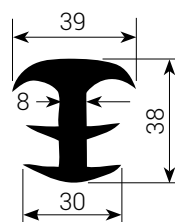

EP 45/55/38
для шва 30 мм

EP 45/36/38 Eск
для шва 30 мм

EP 35/35/30
для шва 20 мм

EP 45/50/40
для шва 30 мм

ТИП S

S 45/50/90
для шва 30–40 мм

S 45/50/75 Eck
для шва 30–40 мм

S 20/50
для шва 20 мм

S 20/50 Eck
для шва 20 мм

S 30/60
для шва 30 мм

S 30/60 Eck
для шва 30 мм

ТИП KE

KE 1 corner
для шва 15–25 мм

KE 2
для шва 15–25 мм

KE 3 corner
для шва 23–34 мм

KE 4 corner
для шва 23–34 мм

КА 22/24
для шва 18 мм

КА 30/28
для шва 22 мм

КА 50/50
для шва 30–40 мм

тип ВН

BN 10
для шва 8–13 мм

BN 15
для шва 13–20 мм

BN 20
для шва 20–26 мм

BN 25
для шва 25–32 мм

BN 30
для шва 30–38 мм

BN 40
для шва 37–43 мм

BN 50
для шва 43–52 мм

BN 60
для шва 50–65 мм