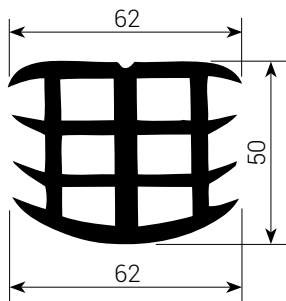

S 20/50 Eck
для шва 20 мм

S 30/60
для шва 30 мм

S 30/60 Eck
для шва 30 мм

ТИП KE

KE 1 corner
для шва 15–25 мм

KE 2
для шва 15–25 мм

KE 3 corner
для шва 23–34 мм

KE 4 corner
для шва 23–34 мм

КА 22/24
для шва 18 мм

КА 30/28
для шва 22 мм

КА 50/50
для шва 30–40 мм

тип ВН

BN 10
для шва 8–13 мм

BN 15
для шва 13–20 мм

BN 20
для шва 20–26 мм

BN 25
для шва 25–32 мм

BN 30
для шва 30–38 мм

BN 40
для шва 37–43 мм

BN 50
для шва 43–52 мм

BN 60
для шва 50–65 мм