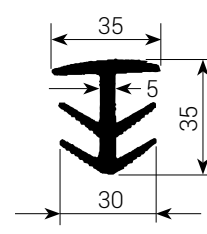

Уплотнительные профили WATEM

тип EP

EP 35/35/15
для шва 10 мм

EP 21/25/19
для шва 10–12 мм

EP 30/35/20
для шва 15 мм

EP 45/35/20 Eск
для шва 15 мм

EP 35/45/28
для шва 20 мм

EP 35/28/28 Eск
для шва 20 мм

EP 45/55/38
для шва 30 мм

EP 45/36/38 Eск
для шва 30 мм

EP 35/35/30
для шва 20 мм

EP 45/50/40
для шва 30 мм

ТИП S

S 45/50/90
для шва 30–40 мм

S 45/50/75 Eck
для шва 30–40 мм

S 20/50
для шва 20 мм

S 20/50 Eck
для шва 20 мм

S 30/60
для шва 30 мм

S 30/60 Eck
для шва 30 мм

ТИП KE

KE 1 corner
для шва 15–25 мм

KE 2
для шва 15–25 мм

KE 3 corner
для шва 23–34 мм

KE 4 corner
для шва 23–34 мм

КА 22/24
для шва 18 мм

КА 30/28
для шва 22 мм

КА 50/50
для шва 30–40 мм

тип ВН

BN 10
для шва 8–13 мм

BN 15
для шва 13–20 мм

BN 20
для шва 20–26 мм

BN 25
для шва 25–32 мм