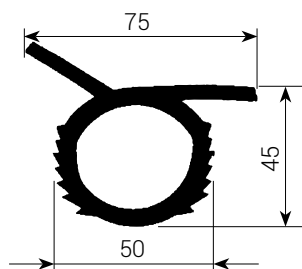

EP 45/55/38
для шва 30 мм

EP 45/36/38 Eск
для шва 30 мм

EP 35/35/30
для шва 20 мм

EP 45/50/40
для шва 30 мм

ТИП S

S 45/50/90
для шва 30–40 мм

S 45/50/75 Eck
для шва 30–40 мм

S 20/50
для шва 20 мм

S 20/50 Eck
для шва 20 мм

S 30/60
для шва 30 мм

S 30/60 Eck
для шва 30 мм

ТИП KE

KE 1 corner
для шва 15–25 мм

KE 2
для шва 15–25 мм

KE 3 corner
для шва 23–34 мм

KE 4 corner
для шва 23–34 мм

КА 22/24
для шва 18 мм

КА 30/28
для шва 22 мм

КА 50/50
для шва 30–40 мм

тип ВН

BN 10
для шва 8–13 мм

BN 15
для шва 13–20 мм

BN 20
для шва 20–26 мм

BN 25
для шва 25–32 мм

BN 30
для шва 30–38 мм

BN 40
для шва 37–43 мм

BN 50
для шва 43–52 мм

BN 60
для шва 50–65 мм