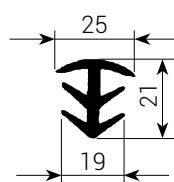

Уплотнительные профили WATEM

тип EP

EP 35/35/15
для шва 10 мм

EP 21/25/19
для шва 10–12 мм

EP 30/35/20
для шва 15 мм

EP 45/35/20 Eск
для шва 15 мм

EP 35/45/28
для шва 20 мм

EP 35/28/28 Eск
для шва 20 мм

EP 45/55/38
для шва 30 мм

EP 45/36/38 Eск
для шва 30 мм

EP 35/35/30
для шва 20 мм

EP 45/50/40
для шва 30 мм

ТИП S

S 45/50/90
для шва 30–40 мм

S 45/50/75 Eck
для шва 30–40 мм

S 20/50
для шва 20 мм

S 20/50 Eck
для шва 20 мм

S 30/60
для шва 30 мм

S 30/60 Eck
для шва 30 мм

ТИП KE

KE 1 corner
для шва 15–25 мм

KE 2
для шва 15–25 мм

KE 3 corner
для шва 23–34 мм

KE 4 corner
для шва 23–34 мм

КА 22/24
для шва 18 мм

КА 30/28
для шва 22 мм

КА 50/50
для шва 30–40 мм

тип ВН

BN 10
для шва 8–13 мм

BN 15
для шва 13–20 мм

BN 20
для шва 20–26 мм

BN 25
для шва 25–32 мм