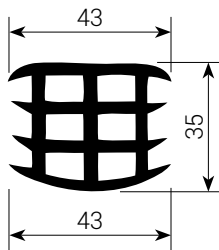

S 20/50 Eck
для шва 20 мм

S 30/60
для шва 30 мм

S 30/60 Eck
для шва 30 мм

ТИП KE

KE 1 corner
для шва 15–25 мм

KE 2
для шва 15–25 мм

KE 3 corner
для шва 23–34 мм

KE 4 corner
для шва 23–34 мм

КА 22/24
для шва 18 мм

КА 30/28
для шва 22 мм

КА 50/50
для шва 30–40 мм

тип ВН

BN 10
для шва 8–13 мм

BN 15
для шва 13–20 мм

BN 20
для шва 20–26 мм

BN 25
для шва 25–32 мм

BN 30
для шва 30–38 мм

BN 40
для шва 37–43 мм

BN 50
для шва 43–52 мм

BN 60
для шва 50–65 мм