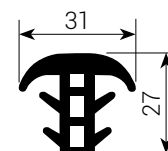

ТИП S

ТИП KE

ТИП KLP

KLP-5